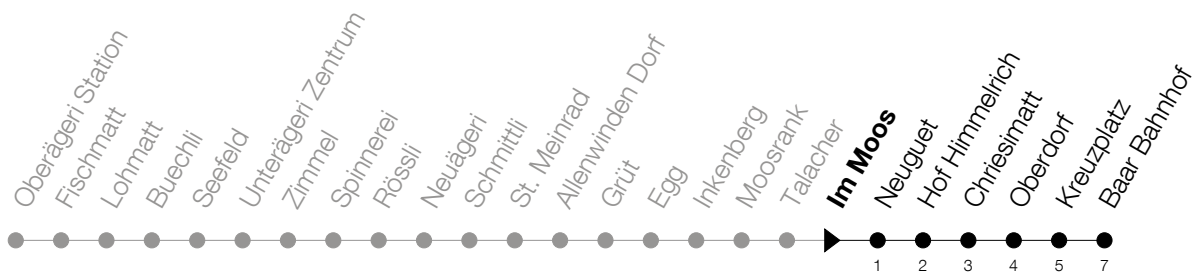

Abfahrtszeiten Haltestelle: **Im Moos**

Gültig ab 09.12.2018

h	Montag - Freitag	Samstag	Sonntag
5	46		
6	17 37 46	17 46	17 ^A 46 ^A
7	11 38 46	17 46	17 46
8	17 46	17 46	17 46
9	17 46	17 46	17 46
10	17 46	17 46	17 46
11	17 46	17 46	17 46
12	17 46	17 46	17 46
13	17 46	17 46	17 46
14	17 46	17 46	17 46
15	17 46	17 46	17 46
16	17 46	17 46	17 46
17	17 46	17 46	17 46
18	00 17 46	17 46	17 46
19	17 46	17 46	17 46
20	17 46	17 46	
21	17 46	17 46	
22	17 46	17 46	
23	17 46	17 46	

^A: verkehrt nur am 20. Juni, 15. August und 1. November

Am 25.12./26.12./01.01./02.01./19.04./22.04./30.05./10.06./20.06./01.08./15.08./01.11. gilt der Sonntagsfahrplan