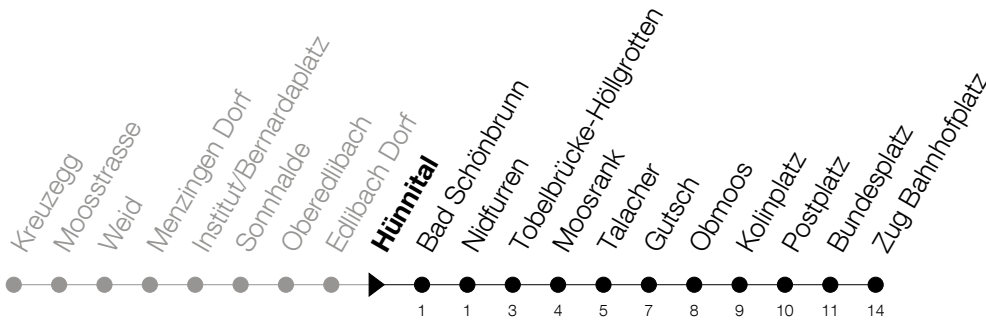

Abfahrtszeiten Haltestelle: **Hünital**

Gültig ab 09.12.2018

h	Montag - Freitag	Samstag	Sonntag
5	37	37	37 [Ⓐ]
6	07 26 37 56	07 37	07 37
7	07 26 37 44 [Ⓐ] 56	07 37	07 37
8	07 26 37	07 37	07 37
9	07 37	07 37	07 37
10	07 37	07 37	07 37
11	07 37	07 37	07 37
12	07 37	07 37	07 37
13	07 37	07 37	07 37
14	07 37	07 37	07 37
15	07 37 56	07 37	07 37
16	07 26 37 56	07 37	07 37
17	07 26 37 56	07 37	07 37
18	07 26 37 56	07 37	07 37
19	07 37	07 37	07 37
20	07 37	07 37	07 37
21	07 37	07 37	07 37
22	07 37	07 37	07 37
23	07 37	07 37	07 37
0	07 [Ⓢ]	07	

Ⓢ : verkehrt nur am Freitag

Ⓐ : verkehrt nur an Schultagen

Ⓐ : verkehrt nur am 20. Juni, 15. August und 1. November

Am 25.12./26.12./01.01./02.01./19.04./22.04./30.05./10.06./20.06./01.08./15.08./01.11. gilt der Sonntagsfahrplan