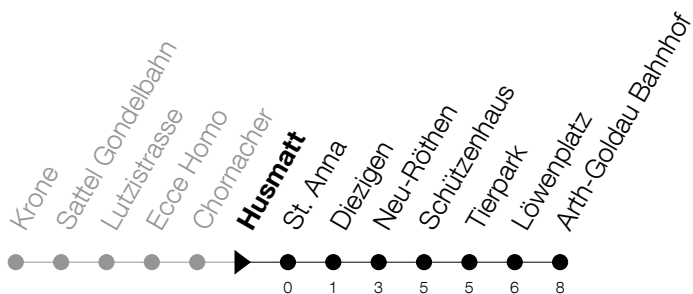

Abfahrtszeiten Haltestelle: **Husmatt**

Gültig von 09.06.2019 bis 14.12.2019

| h | Montag - Freitag | Samstag | Sonntag |
|----|------------------|---------|---------|
| 7 | 37 | | |
| 8 | | | |
| 9 | 37 | 37 | 37 |
| 10 | | 37 | 37 |
| 11 | | | |
| 12 | 37 | 37 | 37 |
| 13 | | | |
| 14 | | | |
| 15 | | | |
| 16 | 37 | 37 | 37 |
| 17 | 37 | 37 | 37 |
| 18 | 37 | 37 | 37 |

Am 10.06./20.06./01.08./15.08./01.11. gilt der Sonntagsfahrplan