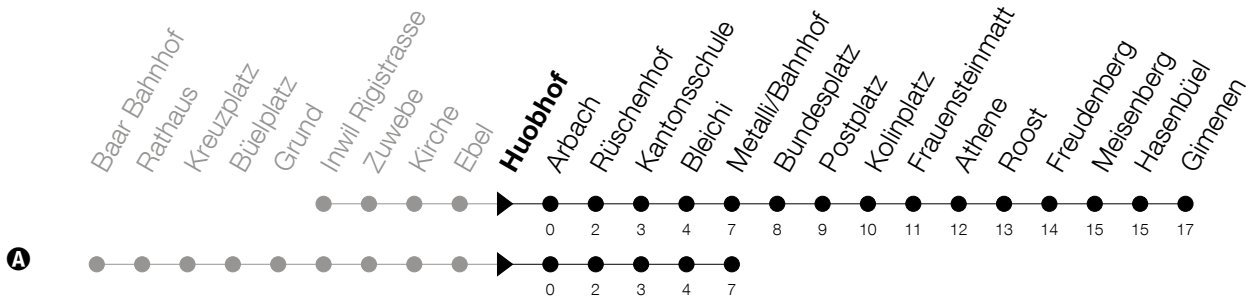

Abfahrtszeiten Haltestelle: **Huobhof**

Gültig ab 09.12.2018

h	Montag - Freitag	Samstag	Sonntag
6	07 37	07 37	
7	07 37	07 37	13 ^A
8	07 37	07 37	13 ^A
9	07 37	07 37	13 ^A
10	07 37	07 37	13 ^A
11	07 37	07 37	13 ^A
12	07 37	07 37	13 ^A
13	07 37	07 37	13 ^A
14	07 37	07 37	13 ^A
15	07 37	07 37	13 ^A
16	07 37	07 37	13 ^A
17	07 37	07 37	13 ^A
18	07 37	07 37	13 ^A
19	07 37	07 37	13 ^A
20	07 37 _A	07 _A	

A : Verkehrt bis Metalli/Bhf**Am 25.12./26.12./01.01./02.01./19.04./22.04./30.05./10.06./20.06./01.08./15.08./01.11. gilt der Sonntagsfahrplan**