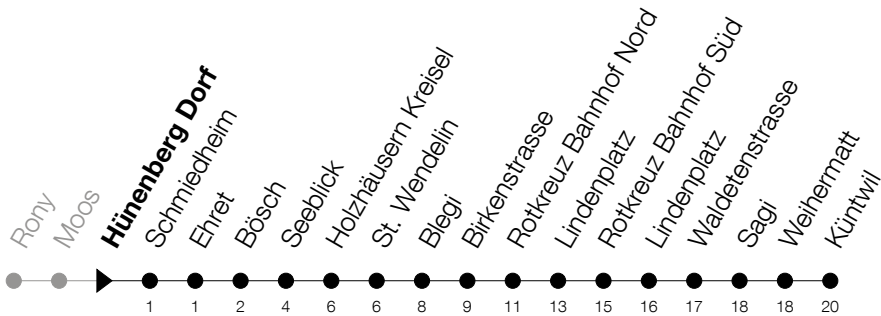

51

Hünenberg Rony - Rotkreuz Bhf - Küntwil

Abfahrtszeiten Haltestelle: **Hünenberg Dorf**

Gültig ab 09.12.2018

h	Montag - Freitag	Samstag	Sonntag
6	01 _A 31 _A	31	
7	01 _A 31 _A	31	
8	01 31	31	
9	01 31	31	
10	01 31	31	
11	01 31	31	
12	01 31	31	
13	01 31	31	
14	01 31	31	
15	01 31	31	
16	01 31	31	
17	01 _A 31 _A	31	
18	01 _A 31 _A	31	
19	01 _A 31 _A	31	
20	01 _A 31 _A	31 _A	

A : Verkehrt bis Rotkreuz, Bahnhof Nord**Am 25.12./26.12./01.01./02.01./19.04./22.04./30.05./10.06./20.06./01.08./15.08./01.11. gilt der Sonntagsfahrplan**