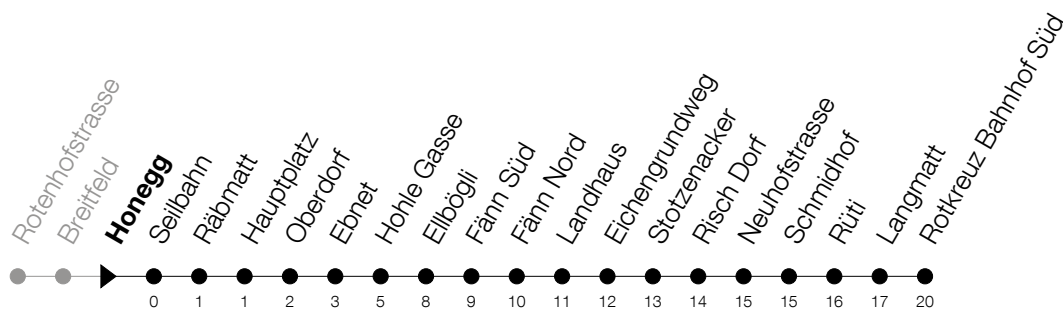

Abfahrtszeiten Haltestelle: **Honegg**

Gültig ab 09.12.2018

h	Montag - Freitag	Samstag	Sonntag
5	23 41		
6	20 41	23	23 ^A 43 ^A
7	20 41 55	23 43	23 43 ^A
8	20 41	23 43	23 43
9	23 43	23 43	23 43
10	23 43	23 43	23 43
11	23 43	23 43	23 43
12	23 43	23 43	23 43
13	23 43	23 43	23 43
14	23 43	23 43	23 43
15	23 43	23 43	23 43
16	23 43	23 43	23 43
17	23 43	23 43	23 43
18	23 43	23 43	23 43
19	23 43	23	23
20	23 43	23	23
21	23 43	23 43	23 43
22	45 _A	45 _A	45 _A
23			
0	45	45	45

^A : verkehrt nur am 20. Juni, 15. August und 1. November

A : Verkehrt bis Immensee, Dorf

Am 25.12./26.12./01.01./02.01./19.04./22.04./30.05./10.06./20.06./01.08./15.08./01.11. gilt der Sonntagsfahrplan