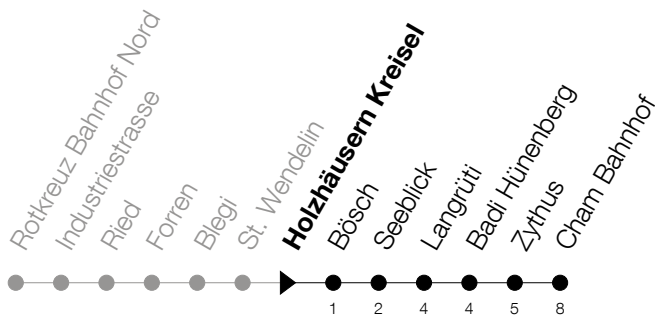

Abfahrtszeiten Haltestelle: **Holzhäusern Kreisel**

Gültig ab 09.12.2018

h	Montag - Freitag	Samstag	Sonntag
5	30		
6	00 15 30 45	00 30	
7	00 15 30 45	00 30	
8	00 15 30 45	00 30	
9	00 15 30 45	00 30	
10	00 15 30 45	00 30	
11	00 15 30 45	00 30	
12	00 15 30 45	00 30	
13	00 15 30 45	00 30	
14	00 15 30 45	00 30	
15	00 15 30 45	00 30	
16	00 15 30 45	00 30	
17	00 15 30 45		
18	00 15 30 45		
19	00 15 30 45		
20	00 15		

Am 25.12./26.12./01.01./02.01./19.04./22.04./30.05./10.06./20.06./01.08./15.08./01.11. gilt der Sonntagsfahrplan