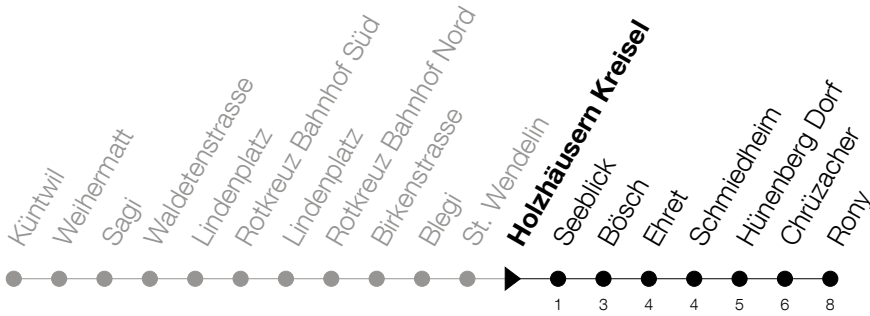

**51****Küntwil - Rotkreuz Bhf - Hünenberg Rony**Abfahrtszeiten Haltestelle: **Holzhäusern Kreisel**

Gültig ab 09.12.2018

h	Montag - Freitag	Samstag	Sonntag
5	49		
6	19 49	19	
7	19 26 <sub>A</sub> 49 56 <sub>A</sub>	19	
8	19 26 <sub>A</sub> 49	19	
9	19 49	19	
10	19 49	19	
11	19 49	19	
12	19 49	19	
13	19 49	19	
14	19 49	19	
15	19 49	19	
16	19 49	19	
17	19 49	19	
18	19 49	19	
19	19 49	19	
20	19	19	

**A** : Verkehrt bis Hünenberg, Bösch**Am 25.12./26.12./01.01./02.01./19.04./22.04./30.05./10.06./20.06./01.08./15.08./01.11. gilt der Sonntagsfahrplan**