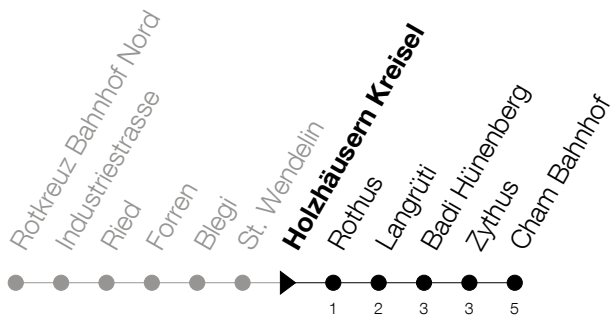

Abfahrtszeiten Haltestelle: **Holzhäusern Kreisel**

Gültig ab 09.12.2018

h	Montag - Freitag	Samstag	Sonntag
7			04 34
8			04 34
9			04 34
10			04 34
11			04 34
12			04 34
13			04 34
14			04 34
15			04 34
16			04 34
17		04 34	04 34
18		04 34	04
19		04 34	04
20	34	04 34	04
21	04 34	04 34	04
22	04 34	04 34	04
23	04 34	04 34	04
0	04 34 <sup>⑤</sup>	04 34	04

⑤ : verkehrt nur am Freitag

Am 25.12./26.12./01.01./02.01./19.04./22.04./30.05./10.06./20.06./01.08./15.08./01.11. gilt der Sonntagsfahrplan