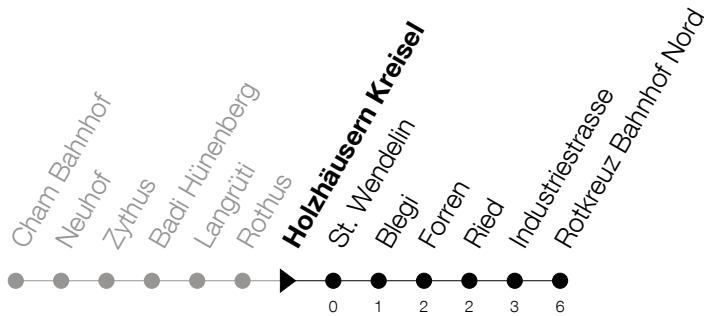

Abfahrtszeiten Haltestelle: **Holzhäusern Kreisel**

Gültig ab 09.12.2018

h	Montag - Freitag	Samstag	Sonntag
6			51
7			21 51
8			21 51
9			21 51
10			21 51
11			21 51
12			21 51
13			21 51
14			21 51
15			21 51
16		51	21 51
17		21 51	21 51
18		21 51	51
19		21 51	51
20	21 51	21 51	51
21	21 51	21 51	51
22	21 51	21 51	51
23	21 51	21 51	51
0	21 51 ^⑤	21 51	

⑤ : verkehrt nur am Freitag

Am 25.12./26.12./01.01./02.01./19.04./22.04./30.05./10.06./20.06./01.08./15.08./01.11. gilt der Sonntagsfahrplan