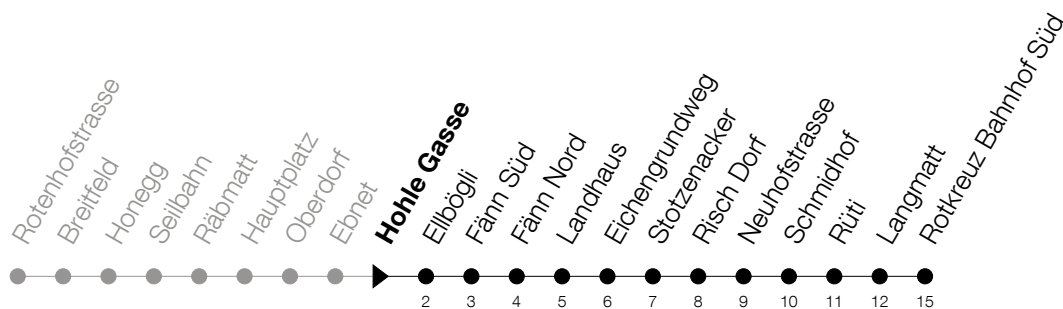

Abfahrtszeiten Haltestelle: **Hohle Gasse**

Gültig ab 09.12.2018

h	Montag - Freitag	Samstag	Sonntag
5	28 47		
6	26 47	28	28 ^A 48 ^A
7	26 47	28 48	28 48 ^A
8	01 26 47	28 48	28 48
9	28 48	28 48	28 48
10	28 48	28 48	28 48
11	28 48	28 48	28 48
12	28 48	28 48	28 48
13	28 48	28 48	28 48
14	28 48	28 48	28 48
15	28 48	28 48	28 48
16	28 48	28 48	28 48
17	28 48	28 48	28 48
18	28 48	28 48	28 48
19	28 48	28	28
20	28 48	28	28
21	28 48	28 48	28 48
22	31 50 _A	31 50 _A	31 50 _A
23	31	31	31
0	50	50	50

^A : verkehrt nur am 20. Juni, 15. August und 1. November

A : Verkehrt bis Immensee, Dorf

Am 25.12./26.12./01.01./02.01./19.04./22.04./30.05./10.06./20.06./01.08./15.08./01.11. gilt der Sonntagsfahrplan