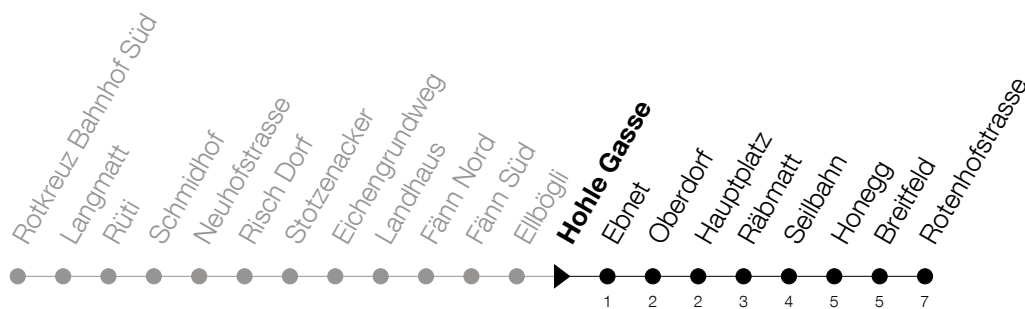

Abfahrtszeiten Haltestelle: **Hohle Gasse**

Gültig ab 09.12.2018

h	Montag - Freitag	Samstag	Sonntag
5	30		
6	06 26	06	
7	06 16 26	06 26	06
8	06 26	06 26	06 26
9	06 26	06 26	06 26
10	06 26	06 26	06 26
11	06 26	06 26	06 26
12	06 26	06 26	06 26
13	06 26	06 26	06 26
14	06 26	06 26	06 26
15	06 26	06 26	06 26
16	08 28	06 26	06 26
17	08 28	06 26	06 26
18	08 28	06 26	06 26
19	08 26	06 26	06 26
20	06 26	26	26
21	06 26	26	26
22	25 _A	25 _A	25 _A
23	03 25 _A	03 25 _A	03 25 _A
0	31	31	31

A : Verkehrt bis Küssnacht, Hauptplatz

Am 25.12./26.12./01.01./02.01./19.04./22.04./30.05./10.06./20.06./01.08./15.08./01.11. gilt der Sonntagsfahrplan