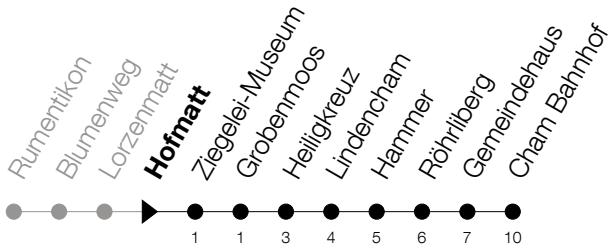

Abfahrtszeiten Haltestelle: **Hofmatt**

Gültig ab 09.12.2018

h	Montag - Freitag	Samstag	Sonntag
5	28 43 58		30 ^A
6	13 28 43 57	00 30	00 ^A 30 ^A
7	13 28 43 58	00 30	00 30
8	13 28 43 58	00 28 58	00 30
9	13 28 43 58	28 58	00 30
10	13 28 43 58	28 58	00 30
11	13 28 43 58	28 58	00 30
12	13 28 43 58	28 58	00 30
13	13 28 43 58	28 58	00 30
14	13 28 43 58	28 58	00 30
15	13 28 43 58	28 58	00 30
16	13 28 43 58	28	00 30
17	13 28 43 58	00 30	00 30
18	13 28 43 58	00 30	00 30
19	13 28 43	00 30	00 30
20	00 30	00 30	00 30
21	00 30	00 30	00 30
22	00 30	00 30	00 30
23	00 30	00 30	00 30
0	00 28 ⁵	00 28	00

⁵ : verkehrt nur am Freitag

^A : verkehrt nur am 20. Juni, 15. August und 1. November

Am 25.12./26.12./01.01./02.01./19.04./22.04./30.05./10.06./20.06./01.08./15.08./01.11. gilt der Sonntagsfahrplan