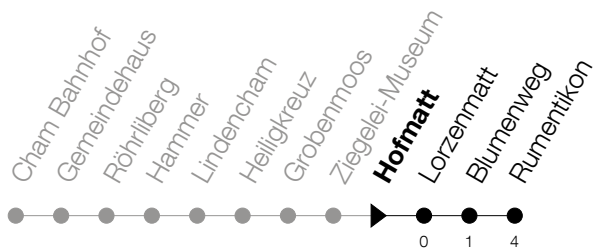

Abfahrtszeiten Haltestelle: **Hofmatt**

Gültig ab 09.12.2018

h	Montag - Freitag	Samstag	Sonntag
5	57	54	54 [Ⓐ]
6	12 27 42 57	24 54	24 [Ⓐ] 54
7	12 27 42 57	24 54	24 54
8	12 27 42 57	27 57	24 54
9	12 27 42 57	27 57	24 54
10	12 27 42 57	27 57	24 54
11	12 27 42 57	27 57	24 54
12	12 27 42 57	27 57	24 54
13	12 27 42 57	27 57	24 54
14	12 27 42 57	27 57	24 54
15	12 27 42 57	27 57	24 54
16	12 27 42 57	27 54	24 54
17	12 27 42 57	24 54	24 54
18	12 27 42 57	24 54	24 54
19	12 27 42 54	24 54	24 54
20	12 24 54	24 54	24 54
21	24 54	24 54	24 54
22	24 54	24 54	24 54
23	24 54	24 54	24 54
0	23 49 [Ⓐ]	23 49 _A	23 _A

Ⓟ : verkehrt nur am Freitag

Ⓐ : verkehrt nur am 20. Juni, 15. August und 1. November

A : Verkehrt ab Hagendorn, Rumentikon bis Cham, Langacker

Am 25.12./26.12./01.01./02.01./19.04./22.04./30.05./10.06./20.06./01.08./15.08./01.11. gilt der Sonntagsfahrplan