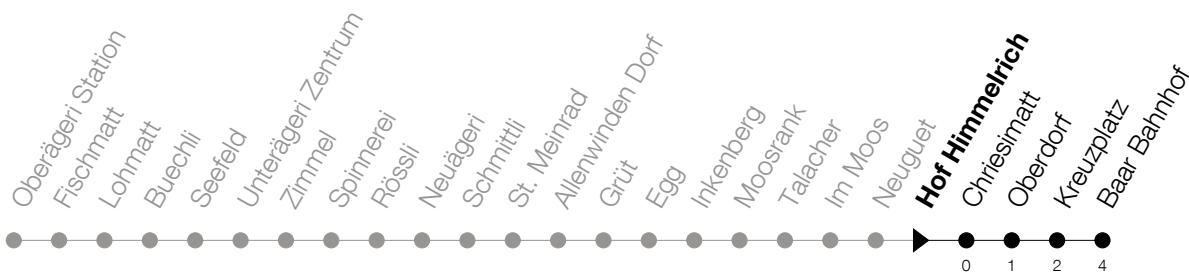

Abfahrtszeiten Haltestelle: **Hof Himmelrich**

Gültig ab 09.12.2018

h	Montag - Freitag	Samstag	Sonntag
5	49		
6	20 40 49	20 49	20 [Ⓐ] 49 [Ⓐ]
7	14 40 49	20 49	20 49
8	20 49	20 49	20 49
9	20 49	20 49	20 49
10	20 49	20 49	20 49
11	20 49	20 49	20 49
12	20 49	20 49	20 49
13	20 49	20 49	20 49
14	20 49	20 49	20 49
15	20 49	20 49	20 49
16	20 49	20 49	20 49
17	20 49	20 49	20 49
18	03 20 49	20 49	20 49
19	20 49	20 49	20 49
20	20 49	20 49	
21	20 49	20 49	
22	20 49	20 49	
23	20 49	20 49	

Ⓐ : verkehrt nur am 20. Juni, 15. August und 1. November

Am 25.12./26.12./01.01./02.01./19.04./22.04./30.05./10.06./20.06./01.08./15.08./01.11. gilt der Sonntagsfahrplan