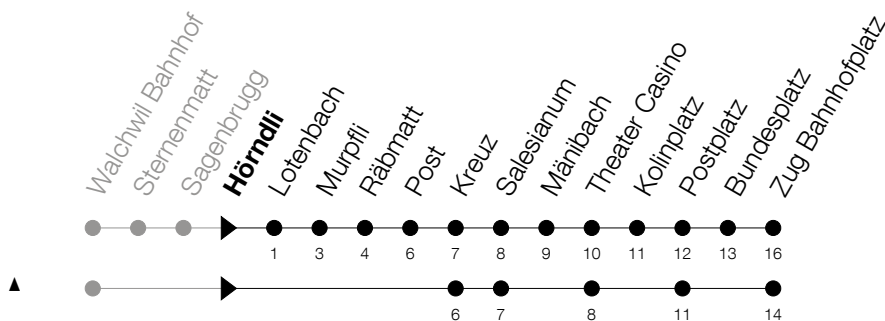

Abfahrtszeiten Haltestelle: Hörndli

Gültig von 09.06.2019 bis 14.12.2019

h	Montag - Freitag	Samstag	Sonntag
5	07 [▲] 39 [▲]	07 [▲] 39 [▲]	07 [▲] 39 ^{A ▲}
6	03 09 [▲] 26 39 [▲] 56	03 39 [▲]	03 09 ^{A ▲} 26 ^A 39 [▲] 56 ^A
7	09 [▲] 26 39 [▲]	03 39 [▲]	03 ^B 09 ^{A ▲} 26 ^A 39 [▲]
8	03 33	03 33	03 33
9	03 33	03 33	03 33
10	03 33	03 33	03 33
11	03 33	03 33	03 33
12	03 33	03 33	03 33
13	03 33	03 33	03 33
14	03 33	03 33	03 33
15	03 33	03 33	03 33
16	03 33 48 [▲]	03 33	03 33 48 ^{A ▲}
17	03 18 [▲] 33 48 [▲]	03 33	03 18 ^{A ▲} 33 48 ^{A ▲}
18	03 18 [▲] 33 48 [▲]	03 39 [▲]	03 18 ^{A ▲} 33 ^A 39 ^{B ▲} 48 ^{A ▲}
19	03 33	03 39 [▲]	03 33 ^A 39 ^{B ▲}
20	03 39 [▲]	03 39 [▲]	03 39 [▲]
21	03 39 [▲]	03 39 [▲]	03 39 [▲]
22	03 39 [▲]	03 39 [▲]	03 39 [▲]
23	03 39 [▲]	03 39 [▲]	03 39 [▲]
0	03	03	03
1	03	03	03

A : verkehrt nur am 20. Juni, 15. August und 1. November**B** : verkehrt nicht am 20. Juni, 15. August und 1. November**Am 10.06./20.06./01.08./15.08./01.11. gilt der Sonntagsfahrplan**