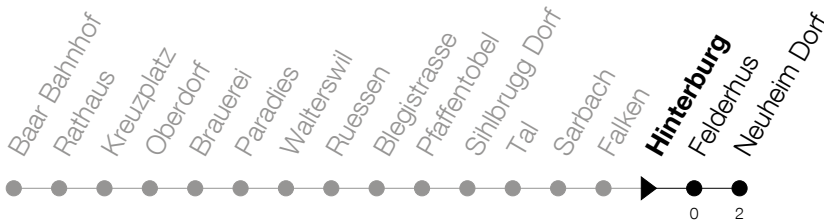

# Baar Bahnhof - Neuheim

Abfahrtszeiten Haltestelle: **Hinterburg**

Gültig ab 09.12.2018

h	Montag - Freitag	Samstag	Sonntag
<b>5</b>		54	
<b>6</b>	09 32	21	21
<b>7</b>	09 32	21	21
<b>8</b>	09 21	21	21
<b>9</b>	21	21	21
<b>10</b>	21	21	21
<b>11</b>	21	21	21
<b>12</b>	21	21	21
<b>13</b>	21	21	21
<b>14</b>	21	21	21
<b>15</b>	21	21	21
<b>16</b>	21	21	21
<b>17</b>	13 32	21	21
<b>18</b>	13 32	21	21
<b>19</b>	21	21	21
<b>20</b>	21	21	21
<b>21</b>	21	21	21
<b>22</b>	21	21	21
<b>23</b>	21	21	21

Am 25.12./26.12./01.01./02.01./19.04./22.04./30.05./10.06./20.06./01.08./15.08./01.11. gilt der Sonntagsfahrplan