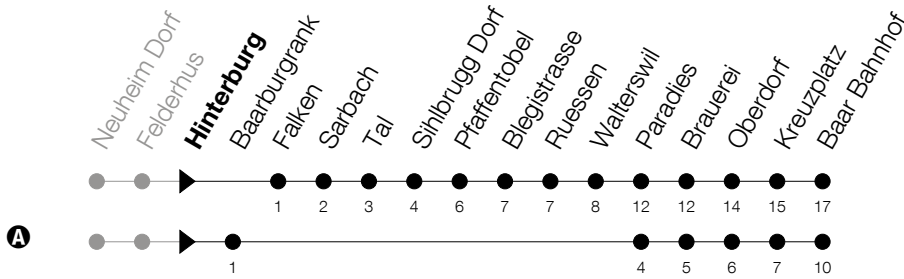

Abfahrtszeiten Haltestelle: **Hinterburg**

Gültig ab 09.12.2018

h	Montag - Freitag	Samstag	Sonntag
5	35 53	35	35 ^A
6	17 ^A 25 43 ^A 53	00 35	00 ^A 35
7	17 ^A 25 43 ^A 53	00 35	00 ^A 35
8	17 ^A 35	00 35	35
9	00 35	00 35	35
10	00 35	00 35	35
11	00 35	00 35	35
12	00 35	00 35	35
13	00 35	00 35	35
14	00 35	00 35	35
15	00 33	00 35	35
16	31	00 35	35
17	20 ^A 46 ^A	00 35	00 ^A 35
18	20 ^A 46 ^A	00 35	00 ^A 35
19	00 35	00 35	35
20	00 35	35	35
21	00 35	35	35
22	35	35	35
23	35	35	35
0	23	23	23 ^A
1	04 ^{Ⓢ A}	04 ^A	

Ⓢ : verkehrt nur am Freitag

Ⓐ : verkehrt nur am 20. Juni, 15. August und 1. November

Am 25.12./26.12./01.01./02.01./19.04./22.04./30.05./10.06./20.06./01.08./15.08./01.11. gilt der Sonntagsfahrplan