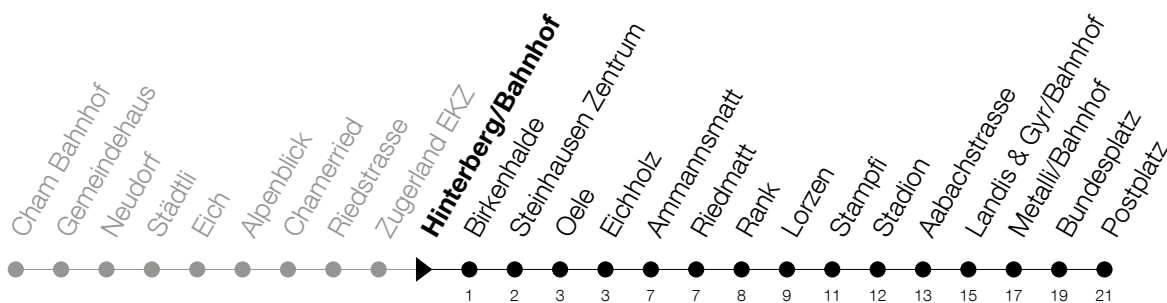

Abfahrtszeiten Haltestelle: **Hinterberg/Bahnhof**

Gültig ab 09.12.2018

h	Montag - Freitag	Samstag	Sonntag
5	29 44 59	29 44 59	32 ^A
6	14 29 44 59	14 29 44 59	02 32
7	14 29 44 59	14 29 44 59	02 32
8	14 29 44 59	14 29 44 59	02 34
9	14 29 44 59	14 29 44 59	04 34
10	14 29 44 59	14 29 44 59	04 34
11	14 29 44 59	14 29 44 59	04 34
12	14 29 44 59	14 29 44 59	04 34
13	14 29 44 59	14 29 44 59	04 34
14	14 29 44 59	14 29 44 59	04 34
15	14 29 44 59	14 29 44 59	04 34
16	14 29 44 59	14 29 44 59	04 34
17	14 29 44 59	14 29 44 59	04 34
18	14 29 44 59	14 29 44 59	04 32
19	14 29 44 59	14 29 44 59	02 32
20	32	32	02 32
21	02 32	02 32	02 32
22	02 32	02 32	02 32
23	02 32	02 32	02 32
0	02 32	02 32	02

^A : verkehrt nur am 20. Juni, 15. August und 1. November

Am 25.12./26.12./01.01./02.01./19.04./22.04./30.05./10.06./20.06./01.08./15.08./01.11. gilt der Sonntagsfahrplan