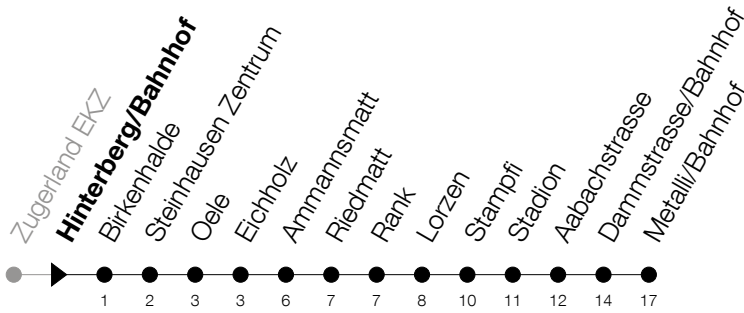

Abfahrtszeiten Haltestelle: **Hinterberg/Bahnhof**

Gültig ab 09.12.2018

h	Montag - Freitag	Samstag	Sonntag
6	54		
7	09 24 39 54		09 ^A 39 ^A
8	09 24 39 54		09 ^A
9			
10			
11			
12			
13			
14			
15			
16	09 24 39 54		39 ^A
17	09 24 39 54		09 ^A 39 ^A
18	09 24 39 54		09 ^A
19	09		

^A : verkehrt nur am 20. Juni, 15. August und 1. November

Am 25.12./26.12./01.01./02.01./19.04./22.04./30.05./10.06./20.06./01.08./15.08./01.11. gilt der Sonntagsfahrplan