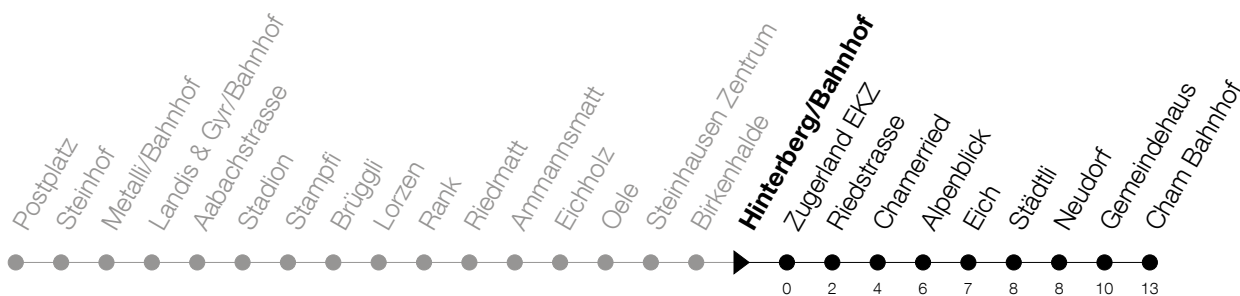

Abfahrtszeiten Haltestelle: **Hinterberg/Bahnhof**

Gültig ab 09.12.2018

h	Montag - Freitag	Samstag	Sonntag
5	55		
6	10 25 40 55	10 25 40 55	24 54
7	10 25 40 55	10 25 40 55	24 54
8	10 25 40 55	10 25 40 55	24 54
9	10 25 40 55	10 25 40 55	23 53
10	10 25 40 55	10 25 40 55	23 53
11	10 25 40 55	10 25 40 55	23 53
12	10 25 40 55	10 25 40 55	23 53
13	10 25 40 55	10 25 40 55	23 53
14	10 25 40 55	10 25 40 55	23 53
15	10 25 40 55	10 25 40 55	23 53
16	10 25 40 55	10 25 40 55	23 53
17	10 25 40 55	10 25 40 55	23 53
18	10 25 40 55	10 25 40 55	23 54
19	10 25 40 55	10 25 40 55	24 54
20	24 54	24 54	24 54
21	24 54	24 54	24 54
22	24 54	24 54	24 54
23	24 54	24 54	24 54
0	24 54 ^⑤	24 54	24

⑤ : verkehrt nur am Freitag

Am 25.12./26.12./01.01./02.01./19.04./22.04./30.05./10.06./20.06./01.08./15.08./01.11. gilt der Sonntagsfahrplan