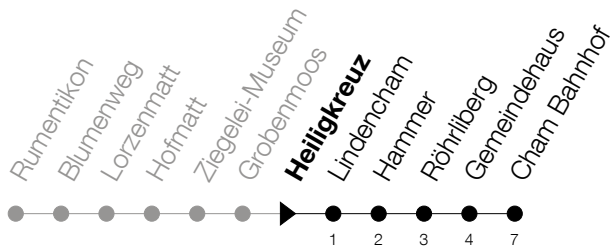

Abfahrtszeiten Haltestelle: **Heiligkreuz**

Gültig ab 09.12.2018

h	Montag - Freitag	Samstag	Sonntag
5	31 46		33 ^A
6	01 16 31 46	03 33	03 ^A 33 ^A
7	00 16 31 46	03 33	03 33
8	01 16 31 46	03 31	03 33
9	01 16 31 46	01 31	03 33
10	01 16 31 46	01 31	03 33
11	01 16 31 46	01 31	03 33
12	01 16 31 46	01 31	03 33
13	01 16 31 46	01 31	03 33
14	01 16 31 46	01 31	03 33
15	01 16 31 46	01 31	03 33
16	01 16 31 46	01 31	03 33
17	01 16 31 46	03 33	03 33
18	01 16 31 46	03 33	03 33
19	01 16 31 46	03 33	03 33
20	03 33	03 33	03 33
21	03 33	03 33	03 33
22	03 33	03 33	03 33
23	03 33	03 33	03 33
0	03 31 ⁵	03 31	03

⑤ : verkehrt nur am Freitag

Ⓐ : verkehrt nur am 20. Juni, 15. August und 1. November

Am 25.12./26.12./01.01./02.01./19.04./22.04./30.05./10.06./20.06./01.08./15.08./01.11. gilt der Sonntagsfahrplan