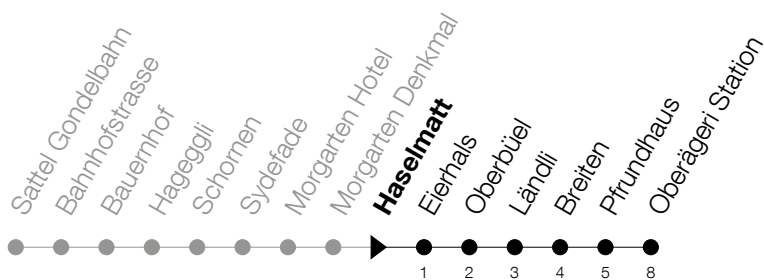

Abfahrtszeiten Haltestelle: **Haselmatt**

Gültig ab 09.12.2018

h	Montag - Freitag	Samstag	Sonntag
6	05 45		
7	39	39	
8	19	39	39
9	05 39	39	39
10	05 39	39	39
11	05 39	39	39
12		39	39
13	05 39	39	39
14	05 39	39	39
15	05 39	39	39
16	05 39	39	39
17	05 39	39	39
18	05 39	39	
19	05 39		
20	22		
21	17		
22	17		

Am 25.12./26.12./01.01./02.01./19.04./22.04./30.05./10.06./20.06./01.08./15.08./01.11. gilt der Sonntagsfahrplan