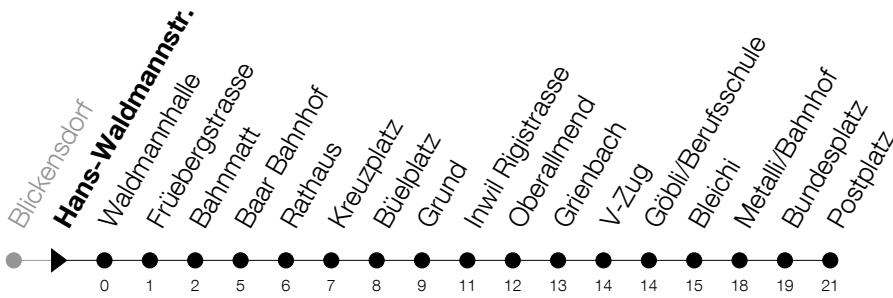

Abfahrtszeiten Haltestelle: **Hans-Waldmannstr.**

Gültig ab 09.12.2018

h	Montag - Freitag	Samstag	Sonntag
5	47	47	
6	07 22 37 52	22 37 52	
7	07 22 37 52	07 22 37 52	
8	07 22 37 52	07 22 37 52	
9	07 22 37 52	07 22 37 52	
10	07 22 37 52	07 22 37 52	
11	07 22 37 52	07 22 37 52	
12	07 22 37 52	07 22 37 52	
13	07 22 37 52	07 22 37 52	
14	07 22 37 52	07 22 37 52	
15	07 22 37 52	07 22 37 52	
16	07 22 37 52	07 22 37 52	
17	07 22 37 52	07 22 37 52	
18	07 22 37 52	07 22 37 52	
19	07 22 37 59	07 22 37 59	
20	29 59	29 59	
21	29 59	29 59	

Am 25.12./26.12./01.01./02.01./19.04./22.04./30.05./10.06./20.06./01.08./15.08./01.11. gilt der Sonntagsfahrplan