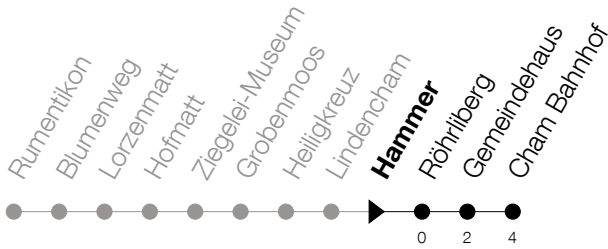

Abfahrtszeiten Haltestelle: **Hammer**

Gültig ab 09.12.2018

h	Montag - Freitag	Samstag	Sonntag
5	34 49		36 ^A
6	04 19 34 49	06 36	06 ^A 36 ^A
7	03 19 34 49	06 36	06 36
8	04 19 34 49	06 34	06 36
9	04 19 34 49	04 34	06 36
10	04 19 34 49	04 34	06 36
11	04 19 34 49	04 34	06 36
12	04 19 34 49	04 34	06 36
13	04 19 34 49	04 34	06 36
14	04 19 34 49	04 34	06 36
15	04 19 34 49	04 34	06 36
16	04 19 34 49	04 34	06 36
17	04 19 34 49	06 36	06 36
18	04 19 34 49	06 36	06 36
19	04 19 34 49	06 36	06 36
20	06 36	06 36	06 36
21	06 36	06 36	06 36
22	06 36	06 36	06 36
23	06 36	06 36	06 36
0	06 34 ⁵	06 34	06

⑤ : verkehrt nur am Freitag

Ⓐ : verkehrt nur am 20. Juni, 15. August und 1. November

Am 25.12./26.12./01.01./02.01./19.04./22.04./30.05./10.06./20.06./01.08./15.08./01.11. gilt der Sonntagsfahrplan