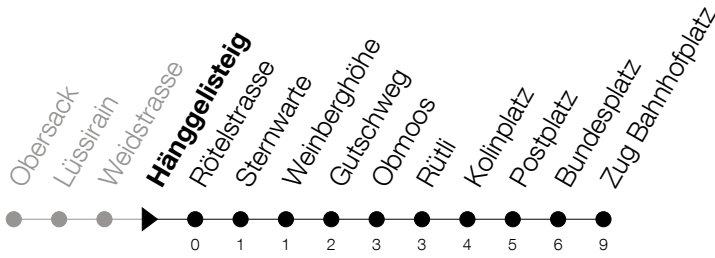

Abfahrtszeiten Haltestelle: **Hänggelisteig**

Gültig ab 09.12.2018

h	Montag - Freitag	Samstag	Sonntag
5	40	40	
6	10 25 40 55	10 25 40 55	10 [Ⓐ] 40 [Ⓐ]
7	10 25 40 55	10 25 40 55	10 40
8	10 25 40 55	10 25 40 55	10 40
9	10 25 40 55	10 25 40 55	10 40
10	10 25 40 55	10 25 40 55	10 40
11	10 25 40 55	10 25 40 55	10 40
12	10 25 40 55	10 25 40 55	10 40
13	10 25 40 55	10 25 40 55	10 40
14	10 25 40 55	10 25 40 55	10 40
15	10 25 40 55	10 25 40 55	10 40
16	10 25 40 55	10 25 40 55	10 40
17	10 25 40 55	10 25 40 55	10 40
18	10 25 40 55	17 47	17 47
19	10 25 40 55	17 47	17 47
20	17 47	17 47	17 47
21	17 47	17 47	17 47
22	17 47	17 47	17 47
23	17 47	17 47	17 47
0	17 [Ⓟ]	17	

Ⓟ : verkehrt nur am Freitag

Ⓐ : verkehrt nur am 20. Juni, 15. August und 1. November

Am 25.12./26.12./01.01./02.01./19.04./22.04./30.05./10.06./20.06./01.08./15.08./01.11. gilt der Sonntagsfahrplan