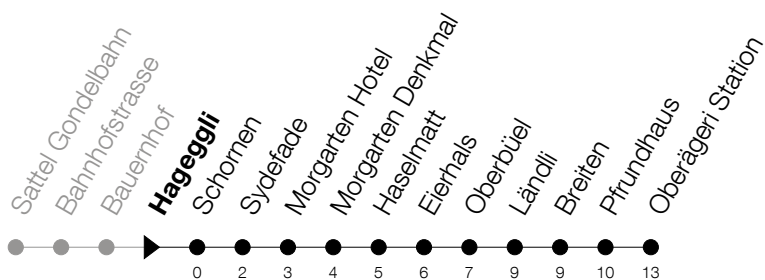

Abfahrtszeiten Haltestelle: **Hageggli**

Gültig ab 09.12.2018

h	Montag - Freitag	Samstag	Sonntag
5	59		
6	39		
7	33	33	
8	13	33	33
9	33	33	33
10	33	33	33
11	33	33	33
12	59	33	33
13	33	33	33
14	33	33	33
15	33	33	33
16	33	33	33
17	33	33	33
18	33	33	
19	33		

Am 25.12./26.12./01.01./02.01./19.04./22.04./30.05./10.06./20.06./01.08./15.08./01.11. gilt der Sonntagsfahrplan