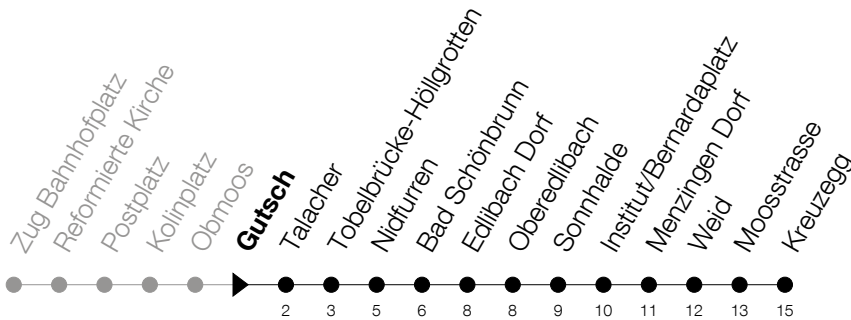

Abfahrtszeiten Haltestelle: **Gutsch**

Gültig ab 09.12.2018

h	Montag - Freitag	Samstag	Sonntag
5	59		
6	13 43 59	13 43	13 [Ⓐ] 43
7	13 16 [Ⓐ] 29 43 59	13 43	13 43
8	13 29 43	13 43	13 43
9	13 43	13 43	13 43
10	13 43	13 43	13 43
11	13 43	13 43	13 43
12	13 43	13 43	13 43
13	13 43	13 43	13 43
14	13 43	13 43	13 43
15	13 43 59	13 43	13 43
16	13 29 43 59	13 43	13 43
17	13 29 43 59	13 43	13 43
18	13 29 43	13 43	13 43
19	13 29 43	13 43	13 43
20	13 43	13 43	13 43
21	13 43	13 43	13 43
22	13 43	13 43	13 43
23	13 43	13 43	13 43
0	13 _B 43 [Ⓟ]	13 _B 43	13

Ⓟ : verkehrt nur am Freitag

Ⓐ : verkehrt nur am 20. Juni, 15. August und 1. November

A : verkehrt nur an Schultagen

B : Verkehrt Freitag- und Samstagnacht bei Bedarf ab Kreuzegg bis Finstersee

Am 25.12./26.12./01.01./02.01./19.04./22.04./30.05./10.06./20.06./01.08./15.08./01.11. gilt der Sonntagsfahrplan