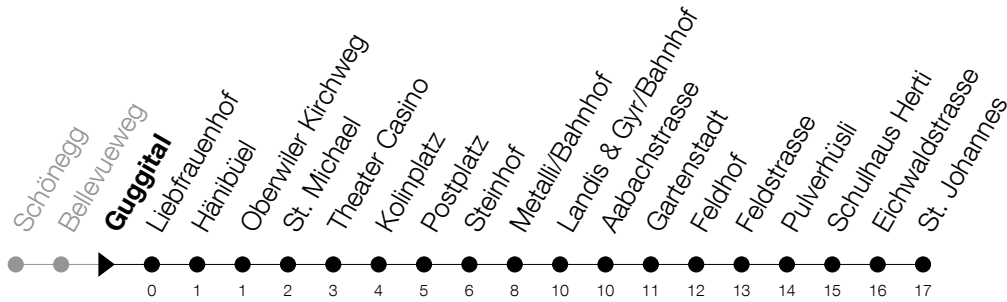

Abfahrtszeiten Haltestelle: **Guggital**

Gültig ab 09.12.2018

h	Montag - Freitag	Samstag	Sonntag
6	11 26 41 56	11 26 41 56	16 46
7	11 26 41 56	11 26 41 56	16 46
8	11 26 41 56	11 26 41 56	16 41 <sub>B</sub> 56
9	11 26 41 56	11 26 41 56	11 <sub>B</sub> 26 41 <sub>B</sub> 56
10	11 26 41 56	11 26 41 56	11 <sub>B</sub> 26 41 <sub>B</sub> 56
11	11 26 41 56	11 26 41 56	11 <sub>B</sub> 26 41 <sub>B</sub> 56
12	11 26 41 56	11 26 41 56	11 <sub>B</sub> 26 41 <sub>B</sub> 56
13	11 26 41 56	11 26 41 56	11 <sub>B</sub> 26 41 <sub>B</sub> 56
14	11 26 41 56	11 26 41 56	11 <sub>B</sub> 26 41 <sub>B</sub> 56
15	11 26 41 56	11 26 41 56	11 <sub>B</sub> 26 41 <sub>B</sub> 56
16	11 26 41 56	11 26 41 56	11 <sub>B</sub> 26 41 <sub>B</sub> 56
17	11 26 41 56	11 26 41 56	11 <sub>B</sub> 26 41 <sub>B</sub> 56
18	11 26 41 56	11 26 41 56	16 46
19	11 26 41 56	11 26 41 56	16 46
20	11 <sub>A</sub> 18 46	11 <sub>A</sub> 18 46	16 46
21	16 46	16 46	16 46
22	16 46	16 46	16 46
23	16 46	16 46	16 46
0	16	16	16

**A** : Verkehrt bis Metalli/Bhf**B** : Verkehrt ab Metalli/Bhf weiter als Linie 6 bis Steinhausen, Birkenhalde**Am 25.12./26.12./01.01./02.01./19.04./22.04./30.05./10.06./20.06./01.08./15.08./01.11. gilt der Sonntagsfahrplan****Bitte beachten Sie die längere Wartezeit bei der Haltestelle Metalli/Bahnhof****Montag - Samstag ab 20:30 Uhr und Sonntag ab 18:00 Uhr**