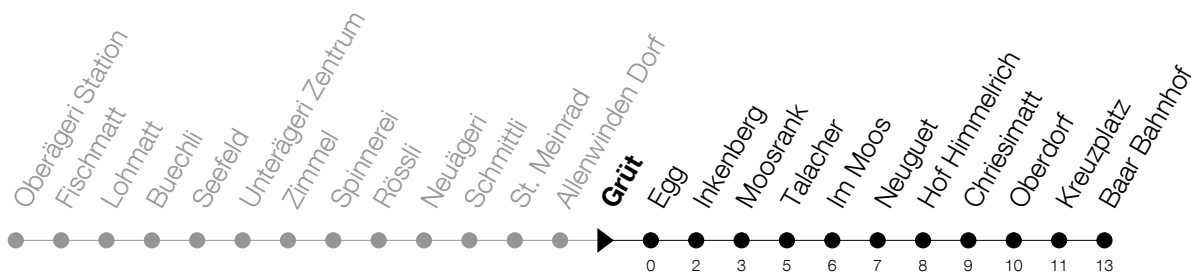

Abfahrtszeiten Haltestelle: **Grüt**

Gültig ab 09.12.2018

h	Montag - Freitag	Samstag	Sonntag
6	31 40		
7	05 31 40		
8	11 40		
9			
10			
11			
12			
13			
14			
15			
16	40		
17	11 40 54		
18	11 40		
19	11		

Am 25.12./26.12./01.01./02.01./19.04./22.04./30.05./10.06./20.06./01.08./15.08./01.11. gilt der Sonntagsfahrplan