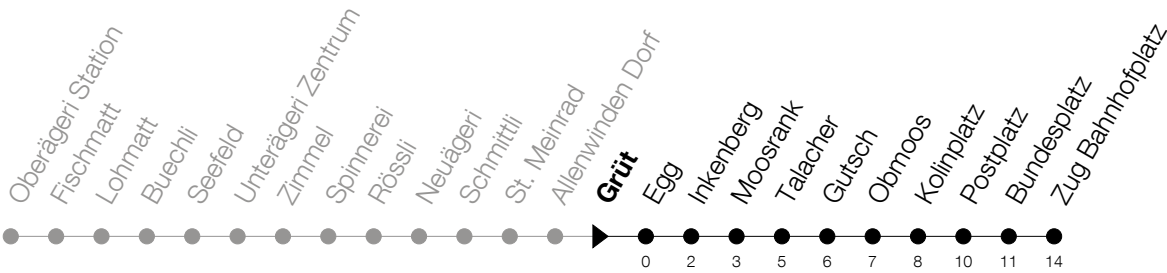

1

Oberägeri Station - Zug Bahnhofplatz

Abfahrtszeiten Haltestelle: **Grüt**

Gültig ab 09.12.2018

h	Montag - Freitag	Samstag	Sonntag
5	32	32	32 [Ⓐ]
6	00 35 50	02 35	02 35
7	00 20 35 50	05 35	05 35
8	05 35	05 35	05 35
9	05 35	05 35	05 35
10	05 35	05 35	05 35
11	05 35 50	05 35	05 35
12	05 20 35 50	05 35	05 35
13	05 20 35	05 35	05 35
14	05 35	05 35	05 35
15	05 35	05 35	05 35
16	05 35	05 35	05 35
17	05 20 35 50	05 35	05 35
18	05 20 35 50	05 35	05 35
19	05 20 35	05 35	05 35
20	05 36	05 36	05 36
21	06 36	06 36	06 36
22	06 36	06 36	06 36
23	06 36	06 36	06 36
0	06 [Ⓟ]	06	

Ⓟ : verkehrt nur am Freitag

Ⓐ : verkehrt nur am 20. Juni, 15. August und 1. November

Am 25.12./26.12./01.01./02.01./19.04./22.04./30.05./10.06./20.06./01.08./15.08./01.11. gilt der Sonntagsfahrplan