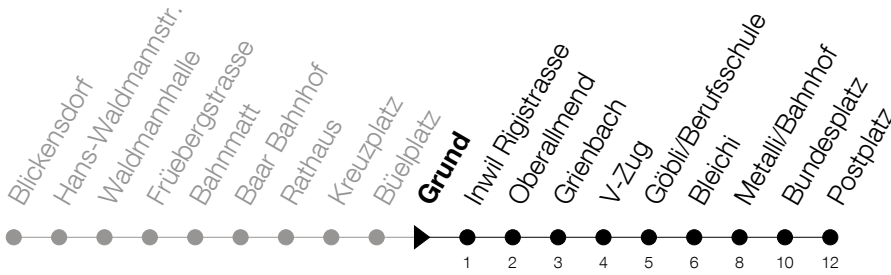

Abfahrtszeiten Haltestelle: **Grund**

Gültig ab 09.12.2018

h	Montag - Freitag	Samstag	Sonntag
5	42	42	
6	05 20 35 50	05 20 35 50	
7	05 20 35 50	05 20 35 50	
8	05 20 35 50	05 20 35 50	
9	05 20 35 50	05 20 35 50	
10	05 20 35 50	05 20 35 50	
11	05 20 35 50	05 20 35 50	
12	05 20 35 50	05 20 35 50	
13	05 20 35 50	05 20 35 50	
14	05 20 35 50	05 20 35 50	
15	05 20 35 50	05 20 35 50	
16	05 20 35 50	05 20 35 50	
17	05 20 35 50	05 20 35 50	
18	05 20 35 50	05 20 35 50	
19	05 20 35 50	05 20 35 50	
20	08 38	08 38	
21	08 38	08 38	
22	08 38	08 38	
23	08 38	08 38	
0	08	08	

Am 25.12./26.12./01.01./02.01./19.04./22.04./30.05./10.06./20.06./01.08./15.08./01.11. gilt der Sonntagsfahrplan