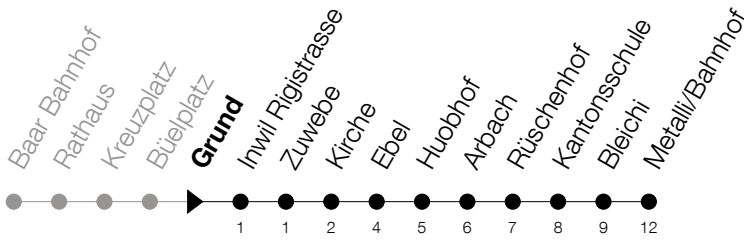

Abfahrtszeiten Haltestelle: **Grund**

Gültig ab 09.12.2018

h	Montag - Freitag	Samstag	Sonntag
7			08
8			08
9			08
10			08
11			08
12			08
13			08
14			08
15			08
16			08
17			08
18			08
19			08

Am 25.12./26.12./01.01./02.01./19.04./22.04./30.05./10.06./20.06./01.08./15.08./01.11. gilt der Sonntagsfahrplan