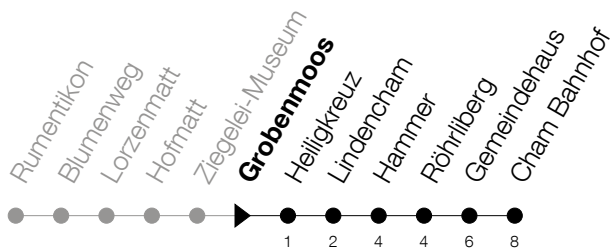

Abfahrtszeiten Haltestelle: **Grobenmoos**

Gültig ab 09.12.2018

h	Montag - Freitag	Samstag	Sonntag
5	30 45		32 ^A
6	00 15 30 45 59	02 32	02 ^A 32 ^A
7	15 30 45	02 32	02 32
8	00 15 30 45	02 30	02 32
9	00 15 30 45	00 30	02 32
10	00 15 30 45	00 30	02 32
11	00 15 30 45	00 30	02 32
12	00 15 30 45	00 30	02 32
13	00 15 30 45	00 30	02 32
14	00 15 30 45	00 30	02 32
15	00 15 30 45	00 30	02 32
16	00 15 30 45	00 30	02 32
17	00 15 30 45	02 32	02 32
18	00 15 30 45	02 32	02 32
19	00 15 30 45	02 32	02 32
20	02 32	02 32	02 32
21	02 32	02 32	02 32
22	02 32	02 32	02 32
23	02 32	02 32	02 32
0	02 30 ⁵	02 30	02

⑤ : verkehrt nur am Freitag

Ⓐ : verkehrt nur am 20. Juni, 15. August und 1. November

Am 25.12./26.12./01.01./02.01./19.04./22.04./30.05./10.06./20.06./01.08./15.08./01.11. gilt der Sonntagsfahrplan