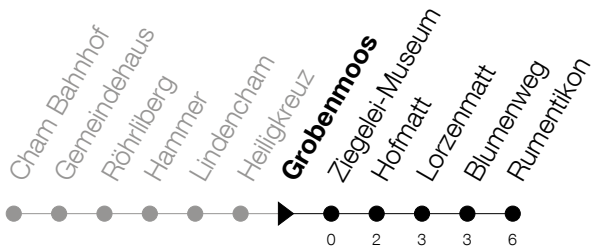

Abfahrtszeiten Haltestelle: **Grobenmoos**

Gültig ab 09.12.2018

h	Montag - Freitag	Samstag	Sonntag
5	54	52	52 [Ⓐ]
6	09 24 39 54	22 52	22 [Ⓐ] 52
7	09 24 39 54	22 52	22 52
8	09 24 39 54	24 54	22 52
9	09 24 39 54	24 54	22 52
10	09 24 39 54	24 54	22 52
11	09 24 39 54	24 54	22 52
12	09 24 39 54	24 54	22 52
13	09 24 39 54	24 54	22 52
14	09 24 39 54	24 54	22 52
15	09 24 39 54	24 54	22 52
16	09 24 39 54	24 52	22 52
17	09 24 39 54	22 52	22 52
18	09 24 39 54	22 52	22 52
19	09 24 39 52	22 52	22 52
20	09 22 52	22 52	22 52
21	22 52	22 52	22 52
22	22 52	22 52	22 52
23	22 52	22 52	22 52
0	22 48 [Ⓐ]	22 48 _A	22 _A

Ⓢ : verkehrt nur am Freitag

Ⓐ : verkehrt nur am 20. Juni, 15. August und 1. November

A : Verkehrt ab Hagendorn, Rumentikon bis Cham, Langacker

Am 25.12./26.12./01.01./02.01./19.04./22.04./30.05./10.06./20.06./01.08./15.08./01.11. gilt der Sonntagsfahrplan