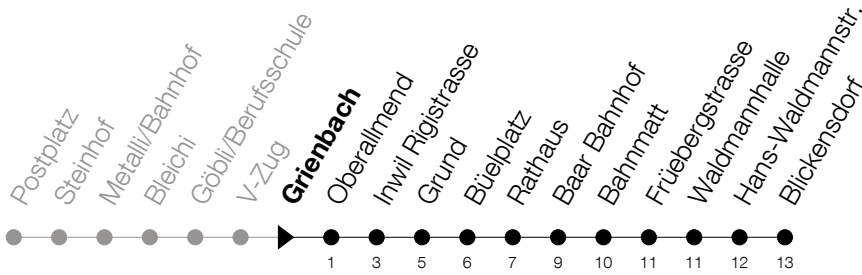

Abfahrtszeiten Haltestelle: **Grienbach**

Gültig ab 09.12.2018

h	Montag - Freitag	Samstag	Sonntag
5	46		
6	01 16 31 46	01 16 31 46	10 _B 40 _B
7	01 16 31 46	01 16 31 46	10 _B 40 _C
8	01 16 31 46	01 16 31 46	10 _B 40 _C
9	01 16 31 46	01 16 31 46	10 _B 40 _C
10	01 16 31 46	01 16 31 46	10 _B 40 _C
11	01 16 31 46	01 16 31 46	10 _B 40 _C
12	01 16 31 46	01 16 31 46	10 _B 40 _C
13	01 16 31 46	01 16 31 46	10 _B 40 _C
14	01 16 31 46	01 16 31 46	10 _B 40 _C
15	01 16 31 46	01 16 31 46	10 _B 40 _C
16	01 16 31 46	01 16 31 46	10 _B 40 _C
17	01 16 31 46	01 16 31 46	10 _B 40 _C
18	01 16 31 46	01 16 31 46	10 _B 40 _B
19	01 16 31 _A 44	01 16 31 _A 44	10 _B 40 _B
20	14 44	14 44	10 _B 40 _B
21	14 44	14 44	10 _B 40 _B
22	14 _A 44 _A	14 _A 44 _A	10 _B 40 _B
23	14 _A 44 _A	14 _A 44 _A	10 _B 40 _B
0	14 _A 44 _A ^⑤	14 _A 44 _A	10 _B

⑤ : verkehrt nur am Freitag

A : Verkehrt bis Baar Bahnhof

B : Verkehrt bis Inwil Rigistrasse

C : Verkehrt bis Inwil Rigistrasse; Umsteigen in Inwil auf Linie 14 Richtung Baar, Bahnhof

Am 25.12./26.12./01.01./02.01./19.04./22.04./30.05./10.06./20.06./01.08./15.08./01.11. gilt der Sonntagsfahrplan