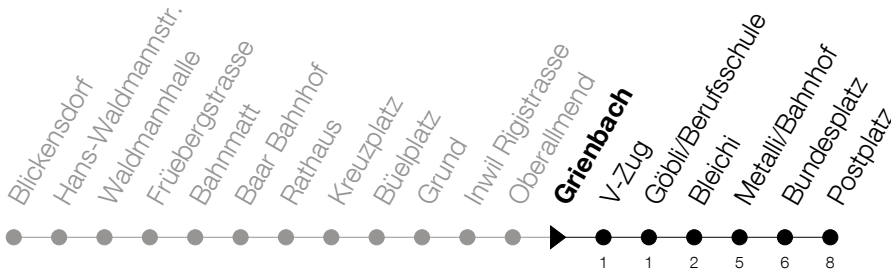

Abfahrtszeiten Haltestelle: **Grienbach**

Gültig ab 09.12.2018

h	Montag - Freitag	Samstag	Sonntag
5	45	45	46 <sup>Ⓐ</sup>
6	08 23 38 53	08 23 38 53	16 46
7	08 23 38 53	08 23 38 53	16 46
8	08 23 38 53	08 23 38 53	16 46
9	08 23 38 53	08 23 38 53	16 46
10	08 23 38 53	08 23 38 53	16 46
11	08 23 38 53	08 23 38 53	16 46
12	08 23 38 53	08 23 38 53	16 46
13	08 23 38 53	08 23 38 53	16 46
14	08 23 38 53	08 23 38 53	16 46
15	08 23 38 53	08 23 38 53	16 46
16	08 23 38 53	08 23 38 53	16 46
17	08 23 38 53	08 23 38 53	16 46
18	08 23 38 53	08 23 38 53	16 46
19	08 23 38 53	08 23 38 53	16 46
20	11 41	11 41	16 46
21	11 41	11 41	16 46
22	11 41	11 41	16 46
23	11 41	11 41	16 46
0	11	11	16

Ⓐ : verkehrt nur am 20. Juni, 15. August und 1. November

Am 25.12./26.12./01.01./02.01./19.04./22.04./30.05./10.06./20.06./01.08./15.08./01.11. gilt der Sonntagsfahrplan