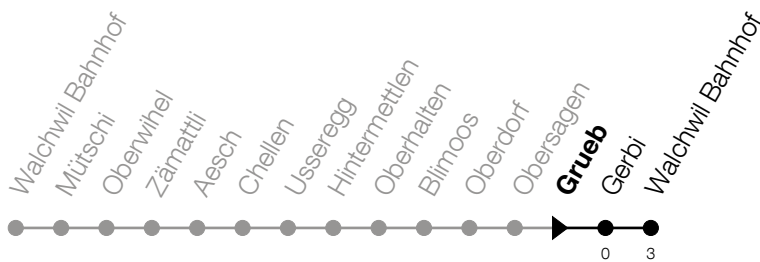

Abfahrtszeiten Haltestelle: **Grueb**

Gültig von 09.06.2019 bis 14.12.2019

h	Montag - Freitag	Samstag	Sonntag
6	00 30 45		
7	00 30		
8			
9			
10			
11			
12			
13			
14			
15			
16			
17	35		
18	08 35		
19	08		

Am 10.06./20.06./01.08./15.08./01.11. gilt der Sonntagsfahrplan