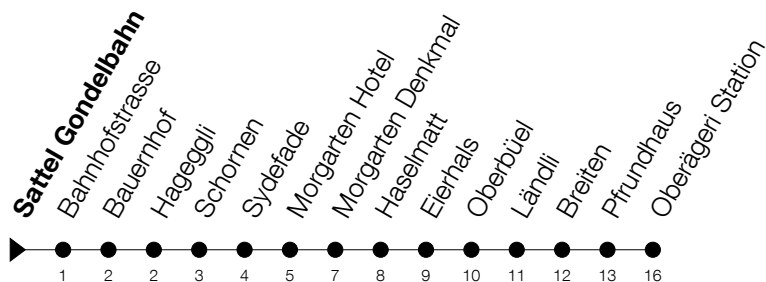

Abfahrtszeiten Haltestelle: **Sattel Gondelbahn**

Gültig ab 09.12.2018

h	Montag - Freitag	Samstag	Sonntag
5	57		
6	37		
7	31	31	
8	11	31	31
9	31	31	31
10	31	31	31
11	31	31	31
12	57	31	31
13	31	31	31
14	31	31	31
15	31	31	31
16	31	31	31
17	31	31	31
18	31	31	
19	31		

Am 25.12./26.12./01.01./02.01./19.04./22.04./30.05./10.06./20.06./01.08./15.08./01.11. gilt der Sonntagsfahrplan