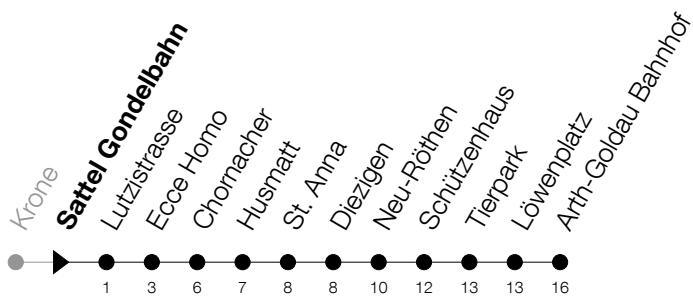

Abfahrtszeiten Haltestelle: **Sattel Gondelbahn**

Gültig von 09.06.2019 bis 14.12.2019

h	Montag - Freitag	Samstag	Sonntag
7	30		
8			
9	30	30	30
10		30	30
11			
12	30	30	30
13			
14			
15			
16	30	30	30
17	30	30	30
18	30	30	30

Am 10.06./20.06./01.08./15.08./01.11. gilt der Sonntagsfahrplan