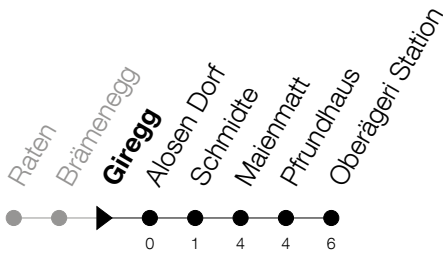

Abfahrtszeiten Haltestelle: **Giregg**

Gültig ab 09.12.2018

| h | Montag - Freitag | Samstag | Sonntag |
|----|------------------|---------|---------|
| 6 | 06 31 46 | | |
| 7 | 06 31 54 | 31 | |
| 8 | 31 | 31 | 31 |
| 9 | 31 | 31 | 31 |
| 10 | 31 | 31 | 31 |
| 11 | 31 | 31 | 31 |
| 12 | 01 31 | 31 | 31 |
| 13 | 01 31 | 31 | 31 |
| 14 | 31 | 31 | 31 |
| 15 | 31 51 | 31 | 31 |
| 16 | 31 51 | 31 | 31 |
| 17 | 31 51 | 31 | 31 |
| 18 | 31 51 | 31 | |
| 19 | 31 51 | | |
| 20 | 44 | | |
| 21 | 44 | | |

Am 25.12./26.12./01.01./02.01./19.04./22.04./30.05./10.06./20.06./01.08./15.08./01.11. gilt der Sonntagsfahrplan