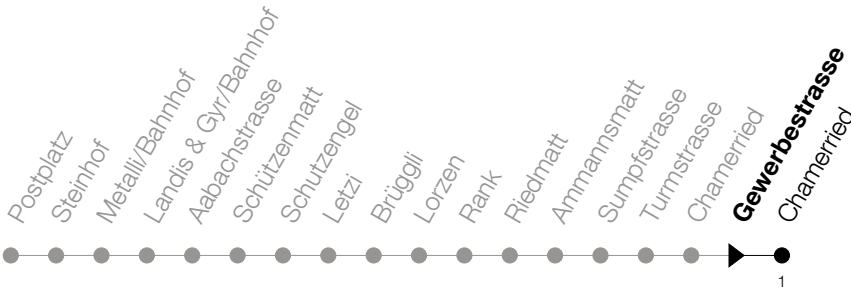

# Zug - Chamerried

Abfahrtszeiten Haltestelle: **Gewerbestrasse**

Gültig ab 09.12.2018

h	Montag - Freitag	Samstag	Sonntag
6	01 16 31 46	01 16 31 46	
7	01 16 31 46	01 16 31 46	
8	01 16 31 46	01 16 31 46	
9	01 16 31 46	01 16 31 46	
10	01 16 31 46	01 16 31 46	
11	01 16 31 46	01 16 31 46	
12	01 16 31 46	01 16 31 46	
13	01 16 31 46	01 16 31 46	
14	01 16 31 46	01 16 31 46	
15	01 16 31 46	01 16 31 46	
16	01 16 31 46	01 16 31 46	
17	01 16 31 46	01 16 31 46	
18	01 16 31 46	01	
19	01 16 31 46		
20	01		

Am 25.12./26.12./01.01./02.01./19.04./22.04./30.05./10.06./20.06./01.08./15.08./01.11. gilt der Sonntagsfahrplan