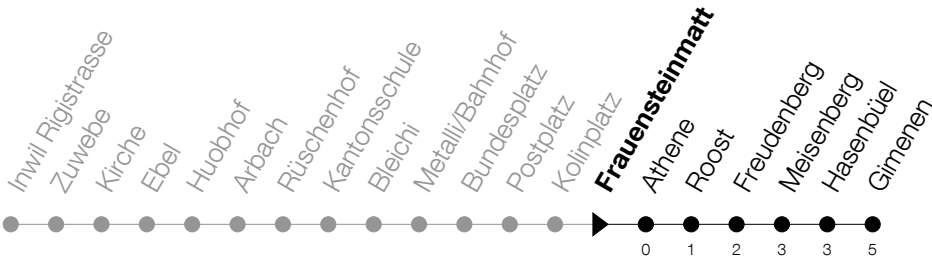

Abfahrtszeiten Haltestelle: **Frauensteinmatt**

Gültig ab 09.12.2018

h	Montag - Freitag	Samstag	Sonntag
6	19 49	19 49	
7	19 49	19 49	
8	19 49	19 49	
9	19 49	19 49	
10	19 49	19 49	
11	19 49	19 49	
12	19 49	19 49	
13	19 49	19 49	
14	19 49	19 49	
15	19 49	19 49	
16	19 49	19 49	
17	19 49	19 49	
18	19 49	19 49	
19	19 49	19 49	
20	19		

Am 25.12./26.12./01.01./02.01./19.04./22.04./30.05./10.06./20.06./01.08./15.08./01.11. gilt der Sonntagsfahrplan