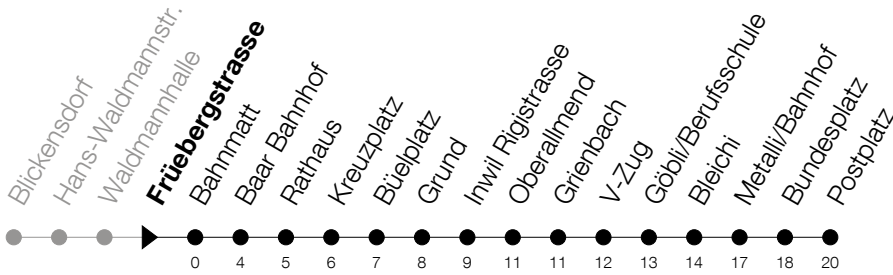

Abfahrtszeiten Haltestelle: **Früebergstrasse**

Gültig ab 09.12.2018

h	Montag - Freitag	Samstag	Sonntag
5	48	48	
6	08 23 38 53	23 38 53	
7	08 23 38 53	08 23 38 53	
8	08 23 38 53	08 23 38 53	
9	08 23 38 53	08 23 38 53	
10	08 23 38 53	08 23 38 53	
11	08 23 38 53	08 23 38 53	
12	08 23 38 53	08 23 38 53	
13	08 23 38 53	08 23 38 53	
14	08 23 38 53	08 23 38 53	
15	08 23 38 53	08 23 38 53	
16	08 23 38 53	08 23 38 53	
17	08 23 38 53	08 23 38 53	
18	08 23 38 53	08 23 38 53	
19	08 23 38	08 23 38	
20	00 30	00 30	
21	00 30	00 30	
22	00	00	

Am 25.12./26.12./01.01./02.01./19.04./22.04./30.05./10.06./20.06./01.08./15.08./01.11. gilt der Sonntagsfahrplan