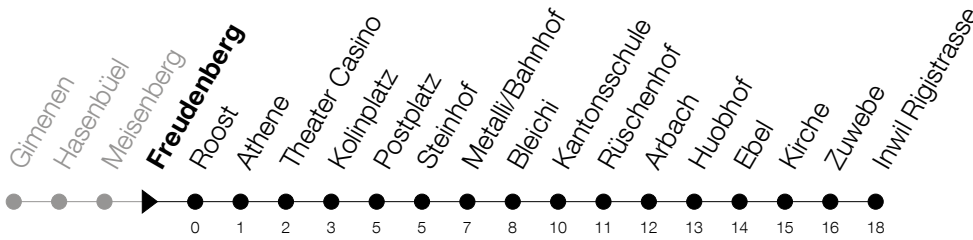

Abfahrtszeiten Haltestelle: **Freudenberg**

Gültig ab 09.12.2018

h	Montag - Freitag	Samstag	Sonntag
6	37	37	
7	07 37	07 37	
8	07 37	07 37	
9	07 37	07 37	
10	07 37	07 37	
11	07 37	07 37	
12	07 37	07 37	
13	07 37	07 37	
14	07 37	07 37	
15	07 37	07 37	
16	07 37	07 37	
17	07 37	07 37	
18	07 37	07 37	
19	07 37	07 37	
20	07 37 _A	07 _A	

A : Verkehrt bis Metalli/Bhf**Am 25.12./26.12./01.01./02.01./19.04./22.04./30.05./10.06./20.06./01.08./15.08./01.11. gilt der Sonntagsfahrplan**