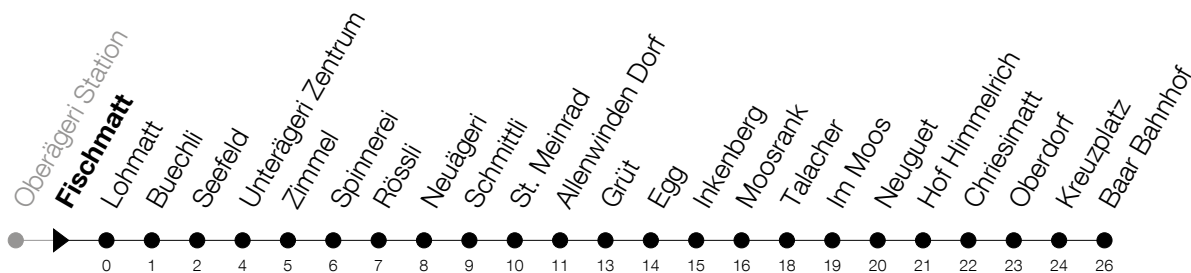

Abfahrtszeiten Haltestelle: **Fischmatt**

Gültig ab 09.12.2018

h	Montag - Freitag	Samstag	Sonntag
6	17 51		
7	18		
8			
9			
10			
11			
12			
13			
14			
15			
16			
17	40		

Am 25.12./26.12./01.01./02.01./19.04./22.04./30.05./10.06./20.06./01.08./15.08./01.11. gilt der Sonntagsfahrplan