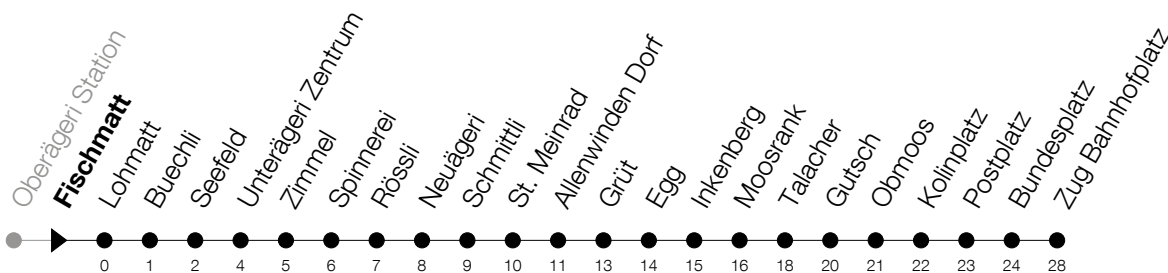

Abfahrtszeiten Haltestelle: **Fischmatt**

Gültig ab 09.12.2018

h	Montag - Freitag	Samstag	Sonntag
5	21 26 <sub>T</sub> 46 56 <sub>T</sub>	21 51	21 <sup>A</sup> 51
6	21 29 <sub>S</sub> 36 46 56 <sub>T</sub> 59 <sub>S</sub>	21 51	21 51
7	06 21 29 <sub>S</sub> 36 51 59 <sub>S</sub>	06 <sub>T</sub> 21 36 <sub>T</sub> 51	21 51
8	06 <sub>T</sub> 21 29 <sub>S</sub> 36 <sub>T</sub> 51	06 <sub>T</sub> 21 36 <sub>T</sub> 51	21 51
9	06 <sub>T</sub> 21 36 <sub>T</sub> 51	06 <sub>T</sub> 21 36 <sub>T</sub> 51	21 51
10	06 <sub>T</sub> 21 36 <sub>T</sub> 51	06 <sub>T</sub> 21 36 <sub>T</sub> 51	21 51
11	06 <sub>T</sub> 21 36 51	06 <sub>T</sub> 21 36 <sub>T</sub> 51	21 51
12	06 21 36 51	06 <sub>T</sub> 21 36 <sub>T</sub> 51	21 51
13	06 21 36 <sub>T</sub> 51	06 <sub>T</sub> 21 36 <sub>T</sub> 51	21 51
14	06 <sub>T</sub> 21 36 <sub>T</sub> 51	06 <sub>T</sub> 21 36 <sub>T</sub> 51	21 51
15	06 <sub>T</sub> 21 36 <sub>T</sub> 51	06 <sub>T</sub> 21 36 <sub>T</sub> 51	21 51
16	06 <sub>T</sub> 21 36 <sub>T</sub> 51 59 <sub>S</sub>	06 <sub>T</sub> 21 36 <sub>T</sub> 51	21 51
17	06 21 29 <sub>S</sub> 36 51 59 <sub>S</sub>	06 <sub>T</sub> 21 36 <sub>T</sub> 51	21 51
18	06 21 29 <sub>S</sub> 36 51 59 <sub>S</sub>	06 <sub>T</sub> 21 36 <sub>T</sub> 51	21 51
19	06 21 36 <sub>T</sub> 51	06 <sub>T</sub> 21 51	21 51
20	26 56	26 56	26 56
21	26 56	26 56	26 56
22	26 56	26 56	26 56
23	26 56 <sup>S</sup>	26 56	26

<sup>S</sup> : verkehrt nur am Freitag

<sup>A</sup> : verkehrt nur am 20. Juni, 15. August und 1. November

<sup>T</sup> : verkehrt via Tobelbrücke

<sup>S</sup> : verkehrt ab Spinnerei ohne Halt bis Kolinplatz

**Am 25.12./26.12./01.01./02.01./19.04./22.04./30.05./10.06./20.06./01.08./15.08./01.11. gilt der Sonntagsfahrplan**