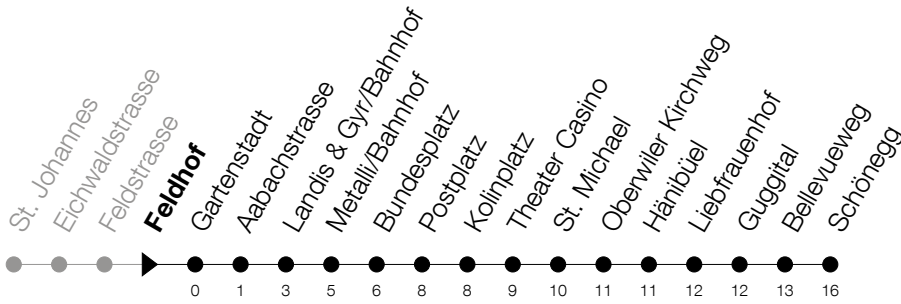

Abfahrtszeiten Haltestelle: **Feldhof**

Gültig ab 09.12.2018

h	Montag - Freitag	Samstag	Sonntag
5	44 _A 59	44 _A 59 _A	47 _A
6	14 _A 29 44 _A 59	14 _A 29 44 _A 59	17 47
7	14 _A 29 44 _A 59	14 _A 29 44 _A 59	17 47
8	14 _A 29 44 _A 59	14 _A 29 44 _A 59	17 _A 47 _A
9	14 _A 29 44 _A 59	14 _A 29 44 _A 59	17 _A 47 _A
10	14 _A 29 44 _A 59	14 _A 29 44 _A 59	17 _A 47 _A
11	14 _A 29 44 _A 59	14 _A 29 44 _A 59	17 _A 47 _A
12	14 _A 29 44 _A 59	14 _A 29 44 _A 59	17 _A 47 _A
13	14 _A 29 44 _A 59	14 _A 29 44 _A 59	17 _A 47 _A
14	14 _A 29 44 _A 59	14 _A 29 44 _A 59	17 _A 47 _A
15	14 _A 29 44 _A 59	14 _A 29 44 _A 59	17 _A 47 _A
16	14 _A 29 44 _A 59	14 _A 29 44 _A 59	17 _A 47 _A
17	14 _A 29 44 _A 59	14 _A 29 44 _A 59	17 _A 47
18	14 _A 29 44 _A 59	14 _A 29 44 _A 59	17 47
19	17 _A 32 47 _A	17 _A 32 47 _A	17 47
20	02 17 47	02 17 47	17 47
21	17 47	17 47	17 47
22	17 47	17 47	17 47
23	17 47 _A	17 47 _A	17 47 _A
0	17 _A [Ⓢ]	17 _A	

Ⓢ : verkehrt nur am Freitag

A : Kein Anschluss an die Seilbahn

Am 25.12./26.12./01.01./02.01./19.04./22.04./30.05./10.06./20.06./01.08./15.08./01.11. gilt der Sonntagsfahrplan

Bitte beachten Sie die längere Wartezeit bei der Haltestelle Metall/Bahnhof