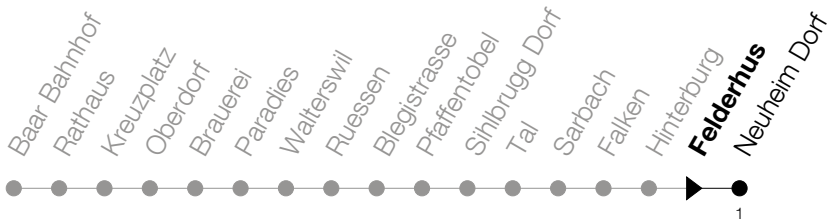

Abfahrtszeiten Haltestelle: **Felderhus**

Gültig ab 09.12.2018

| h | Montag - Freitag | Samstag | Sonntag |
|----|------------------|---------|--------------------|
| 5 | 30 48 | 30 55 | |
| 6 | 10 21 33 48 | 22 55 | 22 55 ^A |
| 7 | 10 21 33 48 | 22 55 | 22 |
| 8 | 10 22 55 | 22 55 | 22 |
| 9 | 22 55 | 22 55 | 22 |
| 10 | 22 55 | 22 55 | 22 |
| 11 | 22 55 | 22 55 | 22 |
| 12 | 22 55 | 22 55 | 22 |
| 13 | 22 55 | 22 55 | 22 |
| 14 | 22 55 | 22 55 | 22 |
| 15 | 22 55 | 22 55 | 22 |
| 16 | 22 55 | 22 55 | 22 55 ^A |
| 17 | 14 30 33 55 | 22 55 | 22 55 ^A |
| 18 | 14 30 33 55 | 22 55 | 22 55 ^A |
| 19 | 22 55 | 22 | 22 |
| 20 | 22 55 | 22 | 22 |
| 21 | 22 | 22 | 22 |
| 22 | 22 | 22 | 22 |
| 23 | 22 | 22 | 22 |
| 0 | 19 | 19 | 19 |
| 1 | 00 [Ⓢ] | 00 | |

Ⓢ : verkehrt nur am Freitag

Ⓐ : verkehrt nur am 20. Juni, 15. August und 1. November

Am 25.12./26.12./01.01./02.01./19.04./22.04./30.05./10.06./20.06./01.08./15.08./01.11. gilt der Sonntagsfahrplan