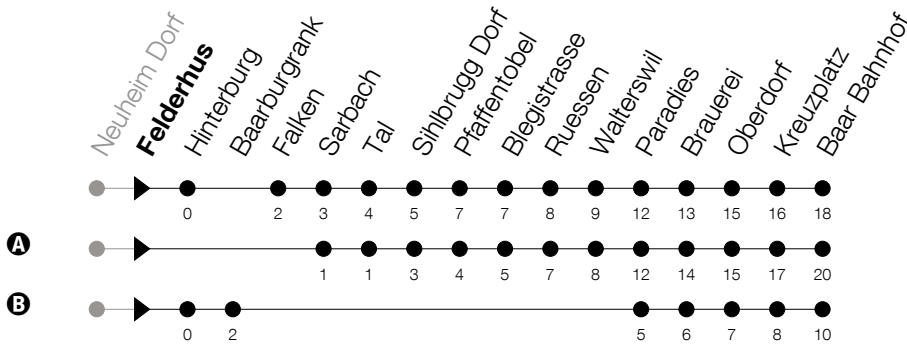

Abfahrtszeiten Haltestelle: **Felderhus**

Gültig ab 09.12.2018

h	Montag - Freitag				Samstag		Sonntag	
5	35	53			35		35 <sup>A</sup>	
6	17 <sup>B</sup>	25	43 <sup>B</sup>	53	00	35	00 <sup>A</sup> 35	
7	17 <sup>B</sup>	25	43 <sup>B</sup>	53	00	35	00 <sup>A</sup> 35	
8	17 <sup>B</sup>	35			00	35	35	
9	00	35			00	35	35	
10	00	35			00	35	35	
11	00	35			00	35	35	
12	00	35			00	35	35	
13	00	35			00	35	35	
14	00	35			00	35	35	
15	00	33	58 <sup>A</sup>		00	35	35	
16	31	58 <sup>A</sup>			00	35	35	
17	20 <sup>B</sup>	33 <sup>A</sup>	46 <sup>B</sup>	58 <sup>A</sup>	00	35	00 <sup>A</sup> 35	
18	20 <sup>B</sup>	33 <sup>A</sup>	46 <sup>B</sup>		00	35	00 <sup>A</sup> 35	
19	00	35			00	35	35	
20	00	35			35		35	
21	00	35			35		35	
22	35				35		35	
23	35				35		35	
0	23				23		23 <sup>B</sup>	
1	04 <sup>ⓅB</sup>				04 <sup>B</sup>			

Ⓟ : verkehrt nur am Freitag

Ⓐ : verkehrt nur am 20. Juni, 15. August und 1. November

Am 25.12./26.12./01.01./02.01./19.04./22.04./30.05./10.06./20.06./01.08./15.08./01.11. gilt der Sonntagsfahrplan